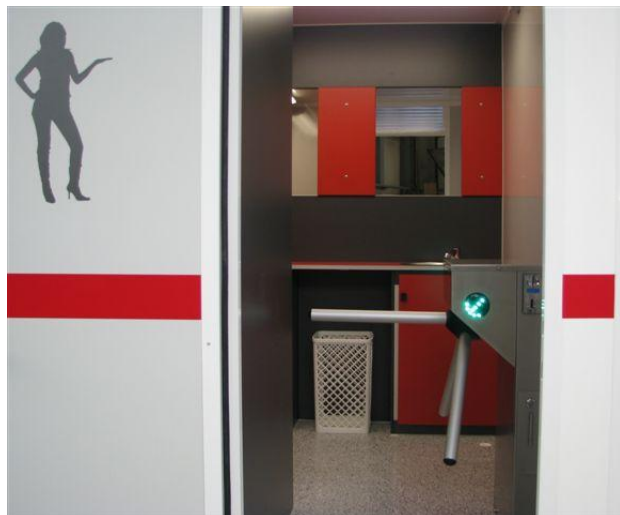

Toilettenwagen Exklusiv 4,5 x 2,4 m

LUXZELTE.LU

ideal für exklusive Veranstaltungen & Events!

Innenmaße:

L: 4,50 m, B: 2,4 m, H: 2,4 m

Außenmaße:

L: 6,00 m, B: 2,5 m, H: 3,10 m

Zul. Gesamtgewicht: 1.500 kg EA gebremst
Anschluss Fzg. 12 V, 13 pol. Stecker gem. StVZO

Anschlüsse:

Strom: 230 V

Frischwasser: ¾" GEKA-Kupplung

Abwasser: HT-Rohr NW 100
(5m Rohre inklusive)

Toilettenwagen Exklusiv 4,5 x 2,4 m

ideal für exklusive Veranstaltungen & Events!

Damen

- 3 Toiletten (Sitz-WCs)
- Hygienebereich mit Spiegel, Handtuch- und Seifenspender
- attraktive Möbeldekore in Rot- und Grautönen
- einklappbarer Sicherheitstritt

Herren

- 1 Toiletten (Sitz-WCs)
- 4 Urinale (mit beweglicher Schamwand)
- Hygienebereich mit Spiegel, Handtuch- und Seifenspender
- attraktive Möbeldekore in Rot- und Grautönen
- einklappbarer Sicherheitstritt