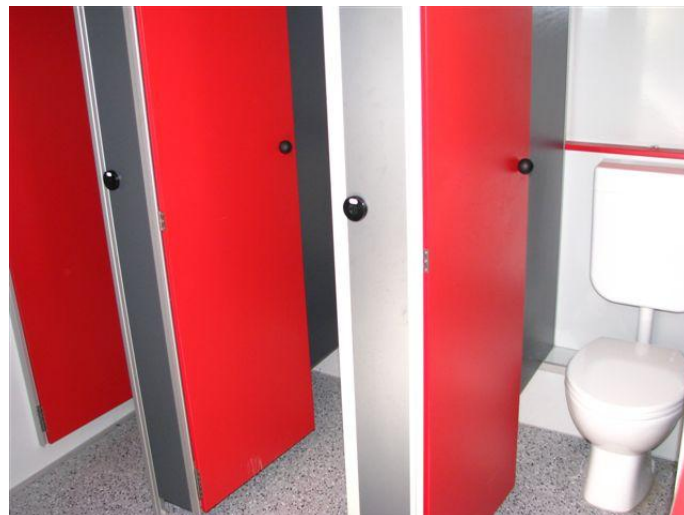

Toilettenwagen Exklusiv 4,5 x 2,4 m

LUXZELTE.LU

ideal für exklusive Veranstaltungen & Events!

Innenmaße:

L: 4,50 m, B: 2,4 m, H: 2,4 m

Außenmaße:

L: 6,00 m, B: 2,5 m, H: 3,10 m

Zul. Gesamtgewicht: 1.500 kg EA gebremst
Anschluss Fzg. 12 V, 13 pol. Stecker gem. StVZO

Anschlüsse:

Strom: 230 V

Frischwasser: ¾" GEKA-Kupplung

Abwasser: HT-Rohr NW 100
(5m Rohre inklusive)

Toilettenwagen Exklusiv 4,5 x 2,4 m

ideal für exklusive Veranstaltungen & Events!

Damen

- 3 Toiletten (Sitz-WCs)
- Hygienebereich mit Spiegel, Handtuch- und Seifenspender
- attraktive Möbeldekore in Rot- und Grautönen
- einklappbarer Sicherheitstritt

Herren

- 1 Toiletten (Sitz-WCs)
- 4 Urinale (mit beweglicher Schamwand)
- Hygienebereich mit Spiegel, Handtuch- und Seifenspender
- attraktive Möbeldekore in Rot- und Grautönen
- einklappbarer Sicherheitstritt