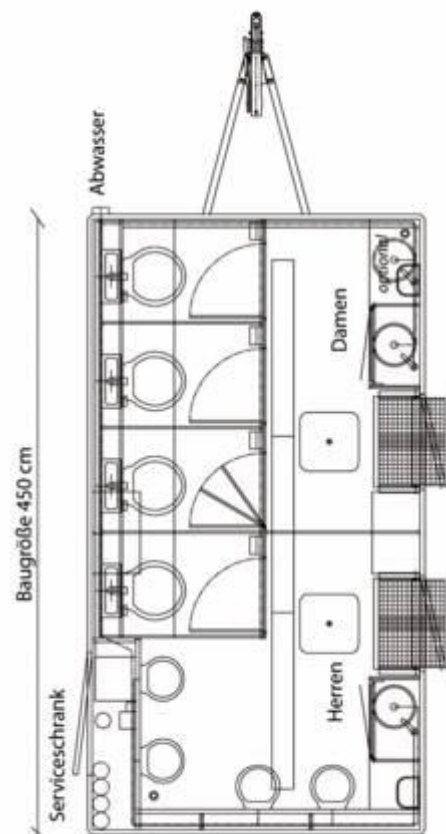

Toilettenwagen Exklusiv 4,5 x 2,4 m

LUXZELTE.LU

ideal für exklusive Veranstaltungen & Events!

Innenmaße:

L: 4,50 m, B: 2,4 m, H: 2,4 m

Außenmaße:

L: 6,00 m, B: 2,5 m, H: 3,10 m

Zul. Gesamtgewicht: 1.500 kg EA gebremst
Anschluss Fzg. 12 V, 13 pol. Stecker gem. StVZO

Anschlüsse:

Strom: 230 V

Frischwasser: ¾" GEKA-Kupplung

Abwasser: HT-Rohr NW 100
(5m Rohre inklusive)

Toilettenwagen Exklusiv 4,5 x 2,4 m

ideal für exklusive Veranstaltungen & Events!

Damen

- 3 Toiletten (Sitz-WCs)
- Hygienebereich mit Spiegel, Handtuch- und Seifenspender
- attraktive Möbeldekore in Rot- und Grautönen
- einklappbarer Sicherheitstritt

Herren

- 1 Toiletten (Sitz-WCs)
- 4 Urinale (mit beweglicher Schamwand)
- Hygienebereich mit Spiegel, Handtuch- und Seifenspender
- attraktive Möbeldekore in Rot- und Grautönen
- einklappbarer Sicherheitstritt