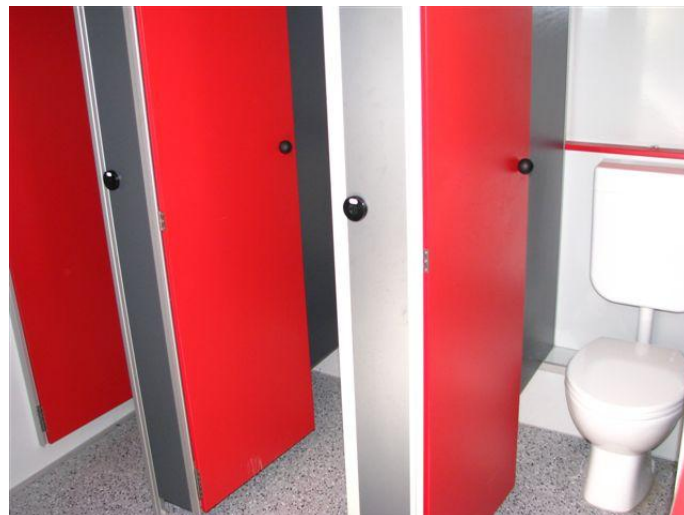

Toilettenwagen Exklusiv 6,0 x 2,4 m

ideal für exklusive Veranstaltungen & Events!

Innenmaße:

L: 6,00 m, B: 2,4 m, H: 2,4 m

Außenmaße:

L: 7,30 m, B: 2,5 m, H: 2,95 m

Zul. Gesamtgewicht: 1.800 kg EA gebremst
Anschluss Fzg. 12 V, 13 pol. Stecker gem. StVZO

Anschlüsse:

Strom: 230 V

Frischwasser: ¾" GEKA-Kupplung

Abwasser: HT-Rohr NW 100
(5m Rohre inklusive)

Toilettenwagen Exklusiv 6,0 x 2,4 m

ideal für exklusive Veranstaltungen & Events!

Damen

- 3 Toiletten (Sitz-WCs)
- Hygienebereich mit Spiegel, Handtuch- und Seifenspender
- attraktive Möbeldekore in Rot- und Grautönen
- einklappbarer Sicherheitstritt

Herren

- 2 Toiletten (Sitz-WCs)
- 2 Urinale (mit beweglicher Schamwand)
- Hygienebereich mit Spiegel, Handtuch- und Seifenspender
- attraktive Möbeldekore in Rot- und Grautönen
- einklappbarer Sicherheitstritt