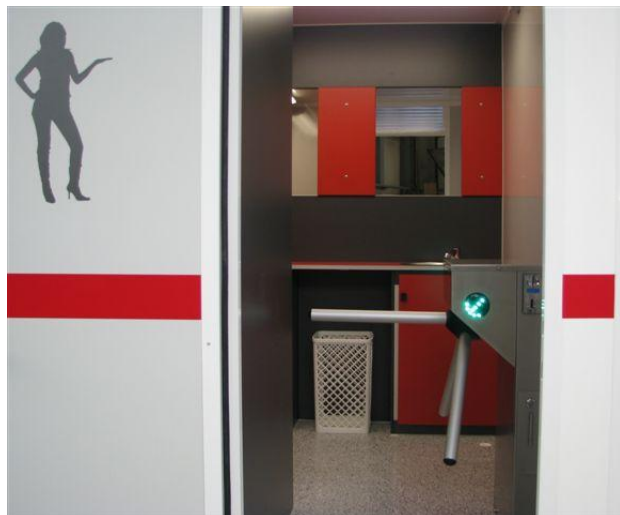

Toilettenwagen Exklusiv 6,0 x 2,4 m

ideal für exklusive Veranstaltungen & Events!

Innenmaße:

L: 6,00 m, B: 2,4 m, H: 2,4 m

Außenmaße:

L: 7,30 m, B: 2,5 m, H: 2,95 m

Zul. Gesamtgewicht: 1.800 kg EA gebremst
Anschluss Fzg. 12 V, 13 pol. Stecker gem. StVZO

Anschlüsse:

Strom: 230 V

Frischwasser: ¾" GEKA-Kupplung

Abwasser: HT-Rohr NW 100
(5m Rohre inklusive)

Toilettenwagen Exklusiv 6,0 x 2,4 m

ideal für exklusive Veranstaltungen & Events!

Damen

- 3 Toiletten (Sitz-WCs)
- Hygienebereich mit Spiegel, Handtuch- und Seifenspender
- attraktive Möbeldekore in Rot- und Grautönen
- einklappbarer Sicherheitstritt

Herren

- 2 Toiletten (Sitz-WCs)
- 2 Urinale (mit beweglicher Schamwand)
- Hygienebereich mit Spiegel, Handtuch- und Seifenspender
- attraktive Möbeldekore in Rot- und Grautönen
- einklappbarer Sicherheitstritt