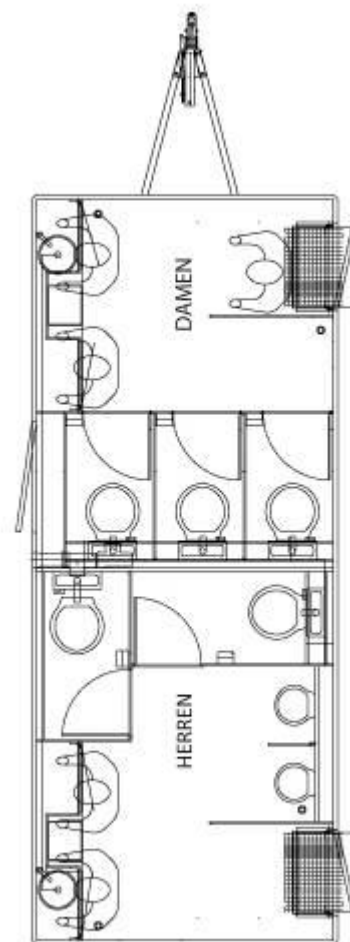

Toilettenwagen Exklusiv 6,0 x 2,4 m

ideal für exklusive Veranstaltungen & Events!

Innenmaße:

L: 6,00 m, B: 2,4 m, H: 2,4 m

Außenmaße:

L: 7,30 m, B: 2,5 m, H: 2,95 m

Zul. Gesamtgewicht: 1.800 kg EA gebremst
Anschluss Fzg. 12 V, 13 pol. Stecker gem. StVZO

Anschlüsse:

Strom: 230 V

Frischwasser: ¾" GEKA-Kupplung

Abwasser: HT-Rohr NW 100
(5m Rohre inklusive)

Toilettenwagen Exklusiv 6,0 x 2,4 m

ideal für exklusive Veranstaltungen & Events!

Damen

- 3 Toiletten (Sitz-WCs)
- Hygienebereich mit Spiegel, Handtuch- und Seifenspender
- attraktive Möbeldekore in Rot- und Grautönen
- einklappbarer Sicherheitstritt

Herren

- 2 Toiletten (Sitz-WCs)
- 2 Urinale (mit beweglicher Schamwand)
- Hygienebereich mit Spiegel, Handtuch- und Seifenspender
- attraktive Möbeldekore in Rot- und Grautönen
- einklappbarer Sicherheitstritt